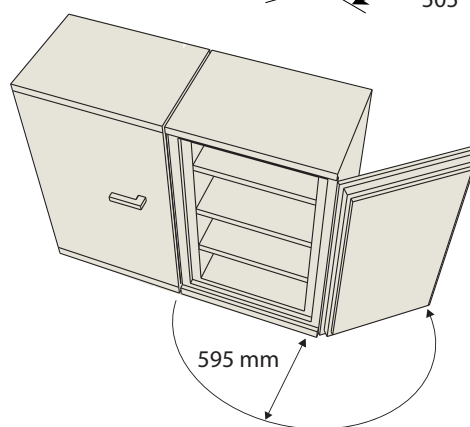

Fakta SA 210 brandklassat dokumentskåp

Invändigt mått mm:

- höjd: 1200
- bredd: 490
- djup: 360
- Vikt: ca 190 kg

SA-seriens skåp kan placeras direkt intill varann. Öppen dörr 90° ger full åtkomst.

Brandklass 60P (NT Fire 017).

Tålig pulverlack i standardfärg Ral 9002. Andra kulörer offereras.

Hyllor

- 3 st flyttbara hyllor är standard
- valfri placering var 33:e mm
- hyllans höjd är 24 mm

Lås

Nyckellåsning, 2 st nycklar. Vid låsning spärras vridmöjligheten i handtaget.

Skåpet kan utrustas med andra nyckellås eller elektroniska kodlås.

Inredning – tillbehör

Pärmförvaring

kapacitet: 8 st/hyllplan x3 = 24 st A4-pärmar

Hängmappsram, kapacitet:

445 mm

Utdragbar arbetsskiva

Låsbart fack

Utvändiga mått dubbelfack i mm:
H = 350 • B = 490 • D = 360

Invändiga mått resp. fack i mm:
H = 335 • B = 465 • D = 335