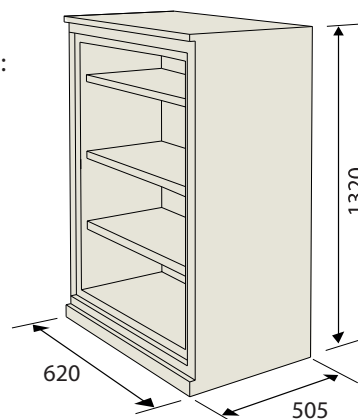

Fakta SA 210 brandklassat dokumentskåp

Invändigt mått mm:

- höjd: 1200
- bredd: 490
- djup: 360
- Vikt: ca 190 kg

SA-seriens skåp kan placeras direkt intill varann. Öppen dörr 90° ger full åtkomst.

Brandklass 60P (NT Fire 017).

Tålig pulverlack i standardfärg Ral 9002. Andra kulörer offereras.

Hyllor

- 3 st flyttbara hyllor är standard
- valfri placering var 33:e mm
- hyllans höjd är 24 mm

Lås

Nyckellåsning, 2 st nycklar. Vid låsning spärras vridmöjligheten i handtaget.

Skåpet kan utrustas med andra nyckellås eller elektroniska kodlås.

Inredning – tillbehör

Pärmförvaring

kapacitet: 8 st/hyllplan x3 = 24 st A4-pärmar

Hängmappsram, kapacitet:

445 mm

Utdragbar arbetsskiva

Låsbart fack

Utvändiga mått dubbelfack i mm:
H = 350 • B = 490 • D = 360

Invändiga mått resp. fack i mm:
H = 335 • B = 465 • D = 335