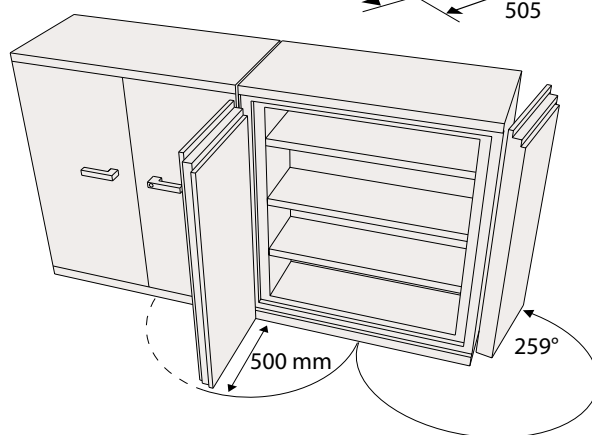

Fakta SA 390 brandklassat arkivskåp

Invändigt mått mm:

- höjd: 1200
- bredd: 900
- djup: 360
- Vikt: ca 275 kg
- Vikt dörrar: ca 44 kg/st
- Volym: ca 390 liter

SA-seriens skåp kan placeras direkt intill varann. Öppen dörr 90° ger full åtkomst.

Brandklass 60P (NT Fire 017).

Tålig pulverlack i standardfärg Ral 9002. Andra kulörer offereras.

Hyllor

- 3 st flyttbara hyllor är standard
- valfri placering var 33:e mm
- hyllans höjd är 24 mm

Lås

Enkelt nyckellås i högra handtaget. Vid låsning spärras vridmöjligheten i handtaget.

Skåpet kan utrustas med andra nyckellås eller elektroniska kodlås.

Inredning – tillbehör

Pärmförvaring

kapacitet: 45 st A4-pärmar

Hängmappsram, kapacitet:

860 mm

2 x 330 + 130 mm

Utdragbar arbetsskiva

Låsbart fack

Utvändiga mått dubbelfack i mm:
H = 350 • B = 895 • D = 360

Invändiga mått resp. fack i mm:
H = 335 • B = 435 • D = 335