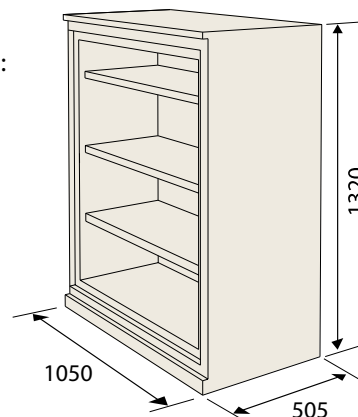

Fakta SA 390 brandklassat arkivskåp

Invändigt mått mm:

- höjd: 1200
- bredd: 900
- djup: 360
- Vikt: ca 275 kg
- Vikt dörrar: ca 44 kg/st
- Volym: ca 390 liter

SA-seriens skåp kan placeras direkt intill varann. Öppen dörr 90° ger full åtkomst.

Brandklass 60P (NT Fire 017).

Tålig pulverlack i standardfärg Ral 9002. Andra kulörer offereras.

Hyllor

- 3 st flyttbara hyllor är standard
- valfri placering var 33:e mm
- hyllans höjd är 24 mm

Lås

Enkelt nyckellås i högra handtaget. Vid låsning spärras vridmöjligheten i handtaget.

Skåpet kan utrustas med andra nyckellås eller elektroniska kodlås.

Inredning – tillbehör

Pärmförvaring

kapacitet: 45 st A4-pärmar

Hängmappsram, kapacitet:

860 mm

2 x 330 + 130 mm

Utdragbar arbetsskiva

Låsbart fack

Utvändiga mått dubbelfack i mm:
H = 350 • B = 895 • D = 360

Invändiga mått resp. fack i mm:
H = 335 • B = 435 • D = 335